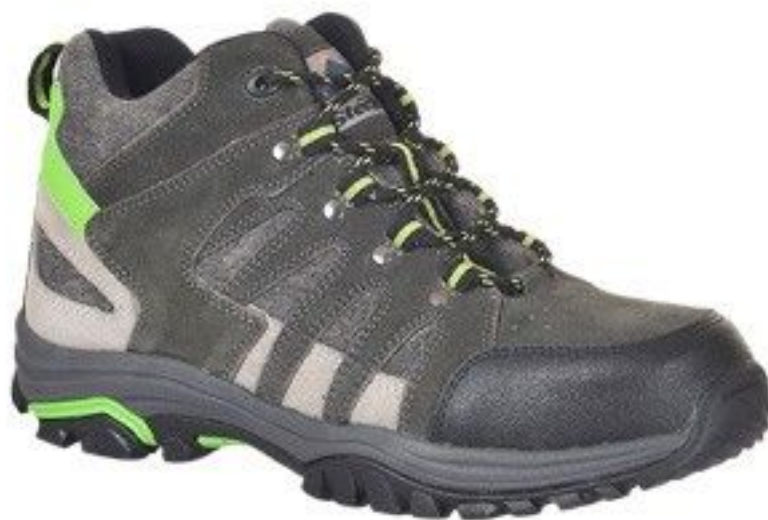

Bota deportiva Steelite loire S1P

FW37

Steelite Mid Cut Trainer: Combinando un moderno aspecto sin comprometer la seguridad, la bota deportiva Loire viene completa con puntera y plantilla de acero y una ligera suela de EVA/Caucho para más comodidad y resistencia a resbalones. Cumple normativa EN ISO 20345..