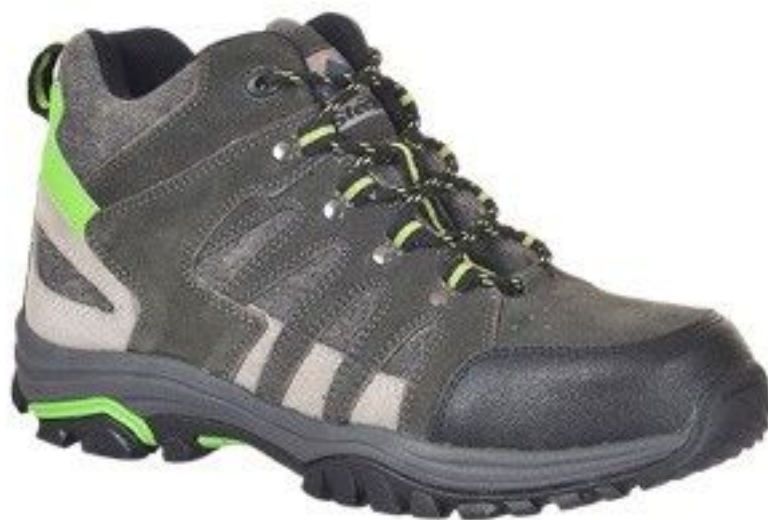

## Bota deportiva Steelite loire S1P

FW37

Steelite Mid Cut Trainer: Combinando un moderno aspecto sin comprometer la seguridad, la bota deportiva Loire viene completa con puntera y plantilla de acero y una ligera suela de EVA/Caucho para más comodidad y resistencia a resbalones. Cumple normativa EN ISO 20345..