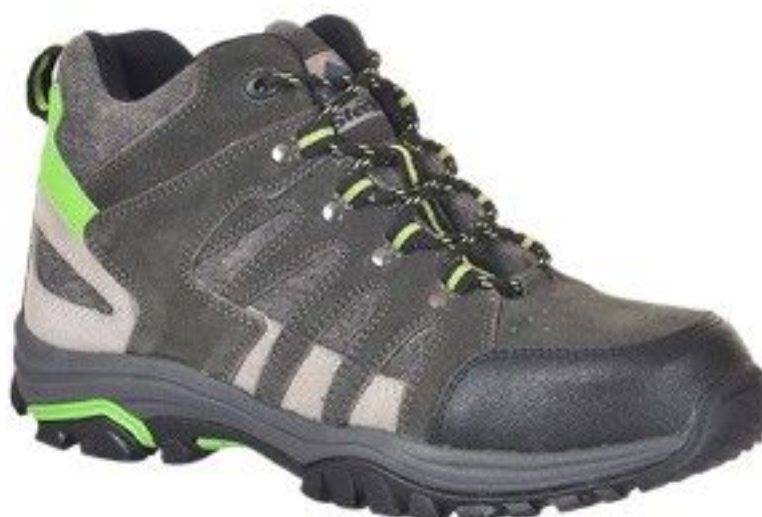

## Bota deportiva Steelite loire S1P

FW37

Steelite Mid Cut Trainer: Combinando un moderno aspecto sin comprometer la seguridad, la bota deportiva Loire viene completa con puntera y plantilla de acero y una ligera suela de EVA/Caucho para más comodidad y resistencia a resbalones. Cumple normativa EN ISO 20345..