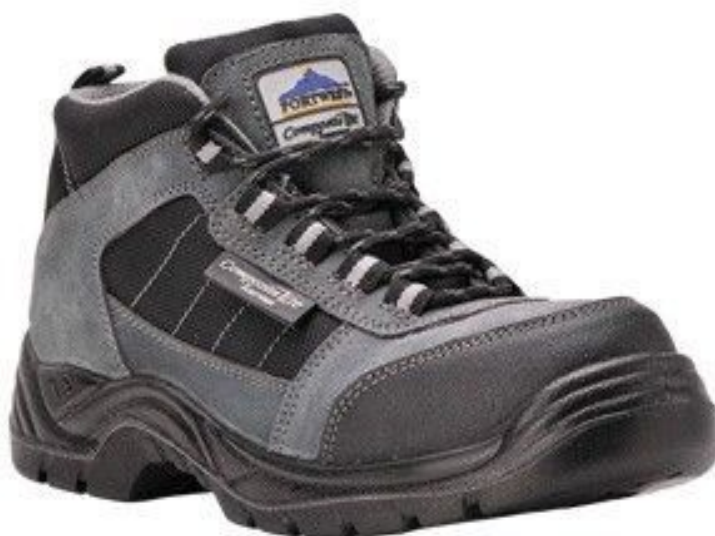

## Bota Trekker Compositelite S1

FC63

Trekker Boot S1: Un modelo de bota de senderismo no-metálica con puntera de Composite de 200 Julios. Ligera y flexible comodidad durante todo el día. Cumple normativa EN ISO 20345.