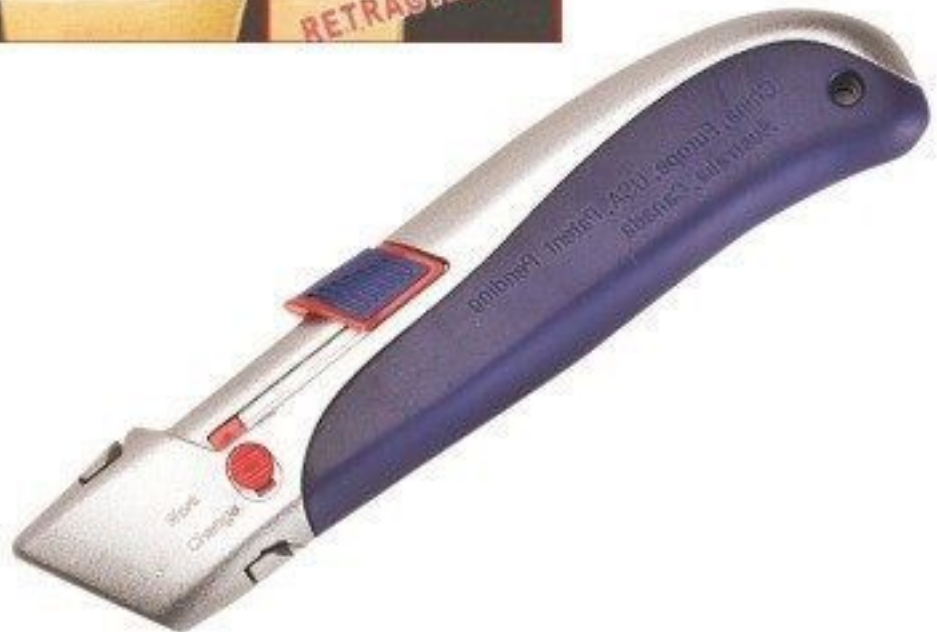

Cúter de seguridad retráctil Azul

KN40BLU

El último super-cúter de seguridad con una hoja que se retrae cuando pierde el contacto con el material que está cortando. Principalmente pensado para su uso en entornos como almacenes empresas de distribución o de construcción donde las cuchillas son usadas a menudo y la seguridad es una prioridad. El pack contiene 10 cuchillas de repuesto (KN91). Certificado TUV GS